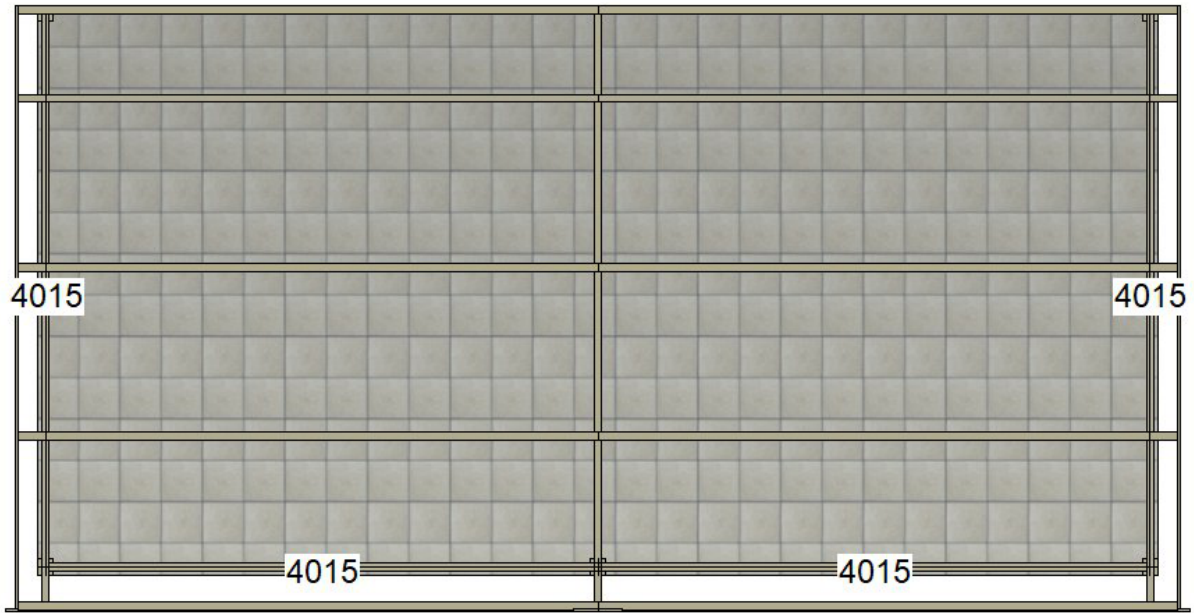

942140 Sadeltak - 8145x4130

3900 4130

3900

3900

8145

3900 3900

8145