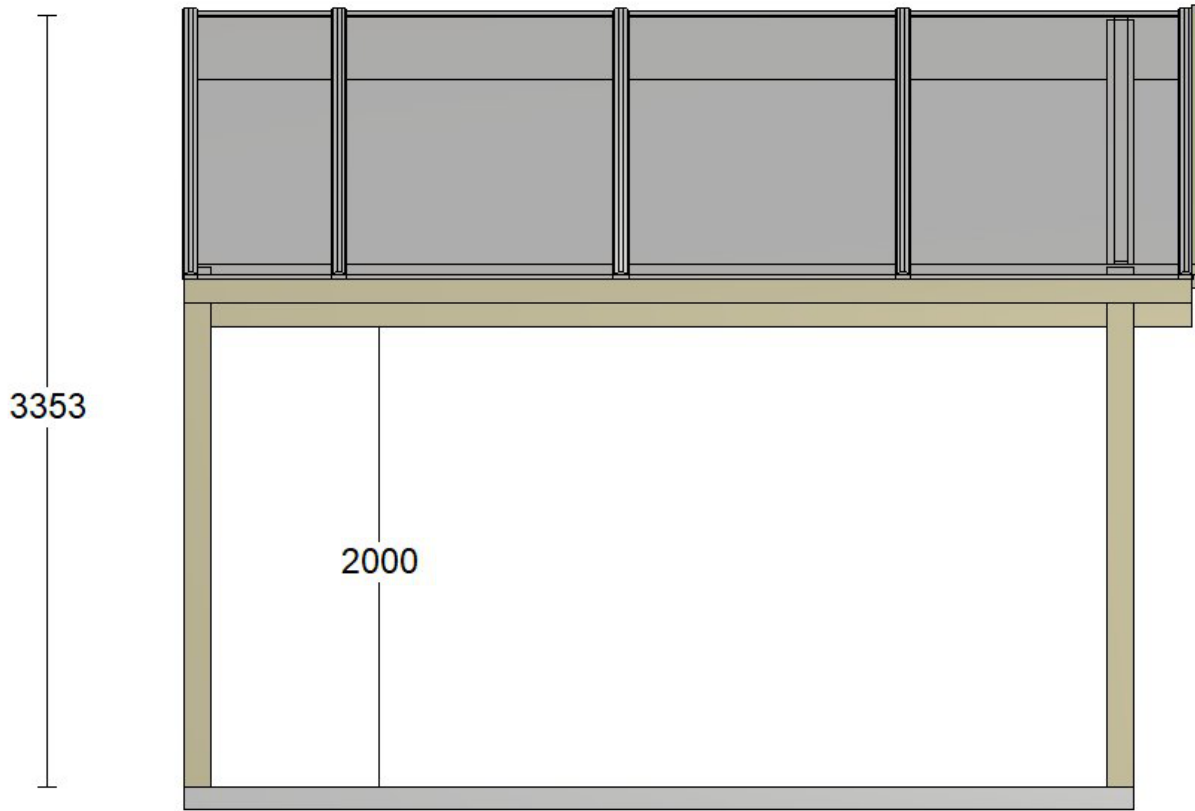

942140 Sadeltak - 8145x4130

3900 4130

3900

3900

8145

3900 3900

8145